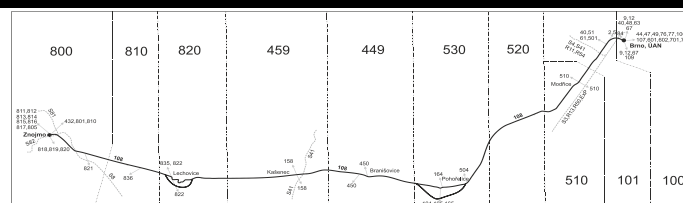

Vysvětlivky:

- ⇒ spoje navazující na linku 108
- (z) zastávka celodenně na znamení
- | spoj zastávkou projíždí
- ⌋ spoj jede po jiné trase
- Ⓢ spoj s bezbariérovým přístupným vozidlem
- Ⓢ jede v sobotu
- † jede v neděli a ve státem uznávané svátky
- 10 nejede 24.12. a 31.12.
- 12 nejede 24.12., 25.12. a 31.12.
- 13 nejede 25.12., 26.12. a 1.1.
- 14 nejede 24.12., 25.12., 31.12. a 1.1.
- 16 nejede 24.12.

- 28 nejede 24.12., 25.12., 31.12., 29.3., 31.3., 5.7., 6.7., 28.9. a 27.10.
- 31 nejede 25.12., 31.12., 29.3., 31.3., 5.7., 6.7., 28.9. a 27.10.
- 36 jede také 25.12., 29.3., 31.3., 5.7. a 27.10., nejede 24.12.
- 38 nejede 24.12., 25.12., 31.12., od 29.3. do 29.9. a 27.10.
- 41 jede také 29.3., 31.3., 5.7. a 27.10.
- 64 jede od 29.3. do 29.9.
- 68 jede také 24.12., 25.12., 31.12., 29.3., 31.3., 5.7. a 27.10.
- 74 jede od 29.3. do 28.10.

- 90 nejede 24.12., 25.12., 31.12., 29.3., 31.3., 1.5., 8.5., 5.7., 6.7., 28.9. a 27.10.

Ⓢ Spoj s možností přepravy jízdních kol. Počet přepravovaných kol je kapacitně omezen na 20 ks.

V ze zastávky Znojmo, aut. nádr. pokračuje dále jako linka 817 do zastávky Vranov nad Dyjí, před hrází

Vzhledem ke stavebnímu stavu zastávek nelze garantovat bezbariérový nástup do a výstup z vozidla na všech zastávkách.

* spoje projíždí mezi zastávkami Modřice, Tyršova resp. Modřice, Brněnská a Pohořelice, průmyslová zóna východ přes tarifní zónu 520 a mezi zastávkami Lechovice, ObÚ a Znojmo, aut. nádr. přes tarifní zónu 810.