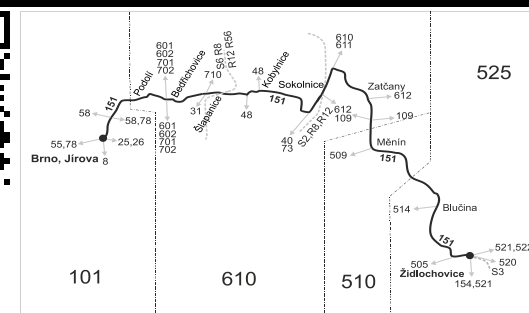

151

Brno - Šlapanice - Kobylnice - Sokolnice - Měnín - Židlochovice (II. část)

Integrovaný dopravní systém Jihomoravského kraje

Informace a podněty: 5 4317 4317, www.idsjmk.cz

Platí od 10.12.2023

Linka 727151: Přepravu zajišťuje: BDS-BUS, s.r.o., Vlkovská 334, 595 01 Velká Bíteš

SOBOTA + NEDĚLE

Číslo spoje:		301	303	305	307	309	311	313	315	317	319	
Úsek	Zóna	Zastávka	Ⓢ†	Ⓢ†	†ⓈⓈ	Ⓢ†	†ⓈⓈ	Ⓢ†	Ⓢ†	Ⓢ†	Ⓢ†	
			♿	♿	♿	♿	♿	♿	♿	♿	♿	
Nelze vydat	101	Brno, Jírova		7:15		9:15		12:15	14:15	16:15		
	101	Brno, Náměstí Karla IV. (x)		7:16		9:16		12:16	14:16	16:16		
	101	Brno, Macháčkova (z)		7:17		9:17		12:17	14:17	16:17		
	101	Brno, Velatická (z)		7:18		9:18		12:18	14:18	16:18		
	101	Brno, Podolská (z)		7:19		9:19		12:19	14:19	16:19		
	101	Brno, Mariánské údolí		}		}		}	}	18:19	20:19	
610		Podolí, Líšeňská		7:22		9:22		12:22	14:22	16:22	18:22	20:22
		Podolí	4:52	7:24		9:24		12:24	14:24	16:24	18:24	20:24
		Šlapanice, Bedřichovice, rozc. přij.	4:54	7:27		9:27		12:27	14:27	16:27	18:27	20:27
		⇒ 701 Brno	4:55	7:28		9:28		12:28	14:28	16:28	18:28	20:28
		Šlapanice, Bedřichovice, rozc. odj.	4:57	7:29		9:29		12:29	14:29	16:29	18:29	20:29
		Šlapanice, Bedřichovice	4:58	7:30		9:30		12:30	14:30	16:30	18:30	20:30
		Šlapanice, Riegrova	5:01	7:33	7:33	9:33	10:26	12:33	14:33	16:33	18:33	20:33
		Šlapanice, Kalvodova				7:34						10:27
		Šlapanice, žel.st.				7:36						10:29
		Kobylnice				7:41						10:34
		Kobylnice, ObÚ				7:42						10:35

Vysvětlivky:

- ⇒ spoje navazující na linku 151
- (x) zastávka v prac.dnech od 19 do 6 hodin, v sobotu a neděli celodenně na znamení
- (z) zastávka celodenně na znamení
- }
- ♿ spoj s bezbariérově přístupným vozidlem
- Ⓢ jede v sobotu
- † jede v neděli a ve státem uznávané svátky
- 10 nejede 24.12. a 31.12.
- 16 nejede 24.12.
- 66 nejede 29.3., 1.5., 8.5., 6.7. a 28.10.