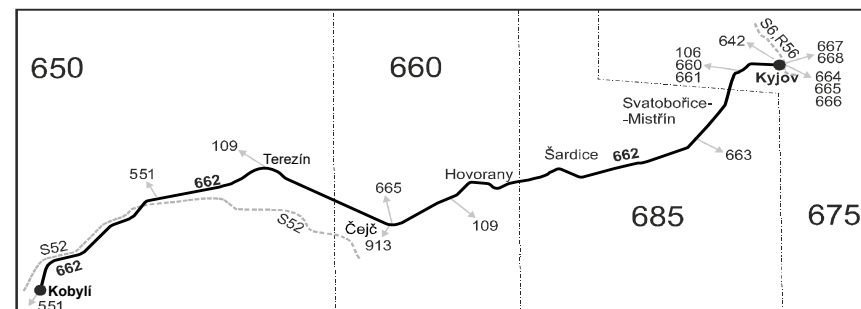

Platí od 10.12.2023

Linka 728662: Přepravu zajišťuje: BDS-BUS, s.r.o., Vlkovská 334, 595 01 Velká Bíteš

SOBOTA + NEDĚLE

Číslo spoje:		202	204	206	208	210	212	214
Úsek	Zóna	Zastávka	Ⓢ†	Ⓢ†	Ⓢ†	Ⓢ†	Ⓢ†16	Ⓢ†10
	650 Kobylí		Ⓢ	Ⓢ	Ⓢ	Ⓢ	Ⓢ	Ⓢ
	650 Brumovice, žel.st. (z)							
	650 Terežín							
	660 Čejč, nám.	4:41	6:41	10:41	12:41	14:41	16:41	20:48
	660 Hovorany, zdrav.stř.	4:43	6:43	10:43	12:43	14:43	16:43	20:50
	660 Hovorany, škola	4:45	6:45	10:45	12:45	14:45	16:45	20:52
	660 Hovorany, kostel	4:47	6:47	10:47	12:47	14:47	16:47	20:54
	660 Hovorany, důl (z)	4:49	6:49	10:49	12:49	14:49	16:49	20:56
	685 Šardice	4:52	6:52	10:52	12:52	14:52	16:52	20:59
	685 Šardice, u kapličky	4:53	6:53	10:53	12:53	14:53	16:53	21:00
	685 Šardice, ZD (z)	4:54	6:54	10:54	12:54	14:54	16:54	21:01
	685 Šardice, Padělký (z)	4:55	6:55	10:55	12:55	14:55	16:55	21:02
	685 Svatobořice-Mistřín, Mistřín	4:57	6:57	10:57	12:57	14:57	16:57	21:04
	⇒ 663 Dubňany, Hodonín	5:08	7:23	11:23				
	685 Svatobořice-Mistřín, škola	4:58	6:58	10:58	12:58	14:58	16:58	21:05
	685 Svatobořice-Mistřín, kult.dům	5:00	7:00	11:00	13:00	15:00	17:00	21:06
	685 Svatobořice-Mistřín, žel.st.	}	}	}	}	}	}	}
	685 Svatobořice-Mistřín, rest.	5:02	7:02	11:02	13:02	15:02	17:02	21:07
	685 Svatobořice-Mistřín, textilka	5:04	7:04	11:04	13:04	15:04	17:04	21:09
	675 Kyjov, nem. kříž.	5:07	7:07	11:07	13:07	15:07	17:07	21:12
	675 Kyjov, aut.st.	5:10	7:10	11:10	13:10	15:10	17:10	21:15
	⇒ R56 Brno		7:23	11:23	13:23	15:23	17:23	18:21:23
	⇒ S6 Brno	5:22						

Vysvětlivky:

- ⇒ spoje navazující na linku 662
- (z) zastávka celodenně na znamení
- }

- † jede v neděli a ve státem uznávané svátky
- 10 nejede 24.12. a 31.12.
- 12 nejede 24.12., 25.12. a 31.12.
- 16 nejede 24.12.

Vzhledem ke stavebnímu stavu zastávek nelze garantovat bezbariérový nástup do a výstup z vozidla na všech zastávkách.