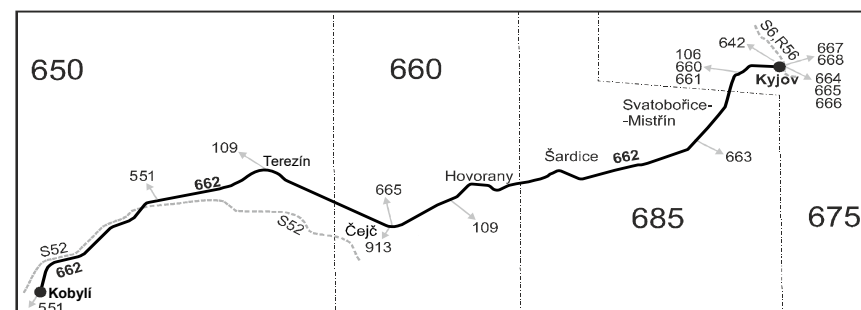

Linka 728662: Přepravu zajišťuje: BDS-BUS, s.r.o., Vlkovská 334, 595 01 Velká Bíteš

SOBOTA + NEDĚLE

Číslo spoje:		201	203	205	207	209	211	213
Úsek	Zóna Zastávka	Ⓢ† ♿	Ⓢ† ♿	Ⓢ† ♿	Ⓢ† ♿	Ⓢ† ♿	Ⓢ†16 ♿	Ⓢ†10 ♿
	675 Kyjov, aut.st.	6:49	8:49	12:49	14:49	16:49	18:49	22:37
	675 Kyjov, nem. křiž.	6:51	8:51	12:51	14:51	16:51	18:51	22:38
	685 Svatobořice-Mistřín, textilka	6:55	8:55	12:55	14:55	16:55	18:55	22:42
	685 Svatobořice-Mistřín, rest.	6:57	8:57	12:57	14:57	16:57	18:57	22:44
	685 Svatobořice-Mistřín, žel.st.	}	}	}	}	}	}	}
	685 Svatobořice-Mistřín, kult.dům	6:59	8:59	12:59	14:59	16:59	18:59	22:46
	685 Svatobořice-Mistřín, škola	7:00	9:00	13:00	15:00	17:00	19:00	22:47
	685 Svatobořice-Mistřín, Mistřín	7:02	9:02	13:02	15:02	17:02	19:02	22:49
	685 Šardice, Padělky (z)	7:04	9:04	13:04	15:04	17:04	19:04	22:51
	685 Šardice, ZD (z)	7:05	9:05	13:05	15:05	17:05	19:05	22:52
	685 Šardice, u kapličky	7:06	9:06	13:06	15:06	17:06	19:06	22:53
	685 Šardice	7:07	9:07	13:07	15:07	17:07	19:07	22:54
	660 Hovorany, důl (z)	7:10	9:10	13:10	15:10	17:10	19:10	22:57
	660 Hovorany, kostel	7:12	9:12	13:12	15:12	17:12	19:12	22:59
	660 Hovorany, škola	7:14	9:14	13:14	15:14	17:14	19:14	23:01
	660 Hovorany, zdrav.stř.	7:15	9:15	13:15	15:15	17:15	19:15	23:02
	660 Čejč, nám.	7:17	9:17	13:17	15:17	17:17	19:17	23:04
	⇒ 109 Klobouky u B., Brno					40 17:20	40 19:20	
	⇒ 109 Mutěnice, Hodonín	7:20	9:20	13:20	15:20	17:20	19:20	
	⇒ 913 Čejkovice, Hodonín	7:24	9:24	13:24	15:24	17:24	19:24	

Vysvětlivky:

⇒ spoje navazující na linku 662

(z) zastávka celodenně na znamení

} spoj jede po jiné trase

♿ spoj s bezbariérově přístupným vozidlem

Ⓢ jede v sobotu

Vzhledem ke stavebnímu stavu zastávek nelze garantovat bezbariérový nástup do a výstup z vozidla na všech zastávkách.

† jede v neděli a ve státem uznávané svátky

10 nejede 24.12. a 31.12.

16 nejede 24.12.

40 nejede od 23.12. do 1.1. a od 29.6. do 31.8.