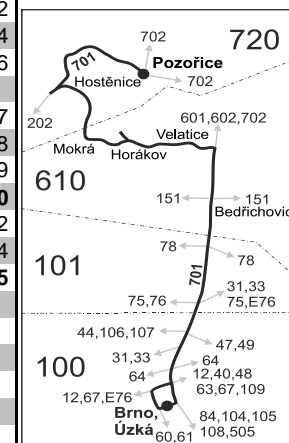

SOBOTA + NEDĚLE

Číslo spoje:		201	255	209	207	211	213	215	217	219	221	223	225	227	229	231	235	237	239
Usek	Zóna Zastávka	Ⓢ†	†66	†66	Ⓢ67	Ⓢ37	†36	Ⓢ†	Ⓢ†	Ⓢ37	†36	Ⓢ†	Ⓢ†	Ⓢ†	Ⓢ†	Ⓢ†	Ⓢ†16	Ⓢ†16	Ⓢ†10
Nelze vydat	100 Brno, Úzká	5:08		7:08	7:08	8:40	8:40	9:40	10:40	11:40	11:40	12:40	13:40	14:40	15:40	17:08	18:58	20:38	22:38
	100 Brno, Autobusové nádraží	5:10		7:11	7:11	8:43	8:43	9:43	10:43	11:43	11:43	12:43	13:43	14:43	15:43	17:11	19:01	20:40	22:40
	100 Brno, Tržní	5:12		7:13	7:13	8:45	8:45	9:45	10:45	11:45	11:45	12:45	13:45	14:45	15:45	17:13	19:03	20:42	22:42
	101 Brno, Černovičky (o)	5:15		7:17	7:17	8:49	8:49	9:49	10:49	11:49	11:49	12:49	13:49	14:49	15:49	17:17	19:07	20:45	22:45
	101 Brno, Slatina, sídliště	5:17		7:19	7:19	8:51	8:51	9:51	10:51	11:51	11:51	12:51	13:51	14:51	15:51	17:19	19:09	20:47	22:47
	610 Šlapanice, Bedřichovice, rozc. (z)	5:19		7:22	7:22	8:54	8:54	9:54	10:54	11:54	11:54	12:54	13:54	14:54	15:54	17:22	19:12	20:49	22:49
	⇒ 151 Brno					8:55	8:55		10:55				13:55		15:55				
	610 Tvarožná, kostel						8:59				11:59								
	610 Velatice, Maxlůvka (z)	5:22		7:25	7:25	8:57	9:03	9:57	10:57	11:57	12:03	12:57	13:57	14:57	15:57	17:25	19:15	20:52	22:52
	610 Velatice	5:24		7:27	7:27	8:59	9:05	9:59	10:59	11:59	12:05	12:59	13:59	14:59	15:59	17:27	19:17	20:54	22:54
610 Mokrá-Horákov, cementárna rozc. (z)	5:26		7:29	7:29	9:01	9:07	10:01	11:01	12:01	12:07	13:01	14:01	15:01	16:01	17:29	19:19	20:56	22:56	
610 Mokrá-Horákov, cementárna	5:27														17:30				
610 Mokrá-Horákov, Horákov	5:29		7:30	7:30	9:02	9:08	10:02	11:02	12:02	12:08	13:02	14:02	15:02	16:02	17:32	19:20	20:57	22:57	
610 Mokrá-Horákov, sídliště	5:30		7:31	7:31	9:03	9:09	10:03	11:03	12:03	12:09	13:03	14:03	15:03	16:03	17:33	19:21	20:58	22:58	
610 Mokrá-Horákov, Mokrá	5:31		7:32	7:32	9:04	9:10	10:04	11:04	12:04	12:10	13:04	14:04	15:04	16:04	17:34	19:22	20:59	22:59	
610 Mokrá-Horákov, lom	5:32		7:33	7:33	9:05	9:11	10:05	11:05	12:05	12:11	13:05	14:05	15:05	16:05	17:35	19:23	21:00	23:00	
720 Hostěnice, kasárna	5:34		7:36	7:36		9:14		11:08		12:14	13:08		15:08		17:38	19:26		23:02	
720 Hostěnice, ObÚ	5:36		7:38	7:38		9:16		11:10		12:16	13:10		15:10		17:40	19:28		23:04	
720 Hostěnice, chaty	5:37	7:01	7:39	7:39		9:17		11:11		12:17	13:11		15:11		17:41	19:29		23:05	
720 Hostěnice, ObÚ		7:03	7:41																
720 Hostěnice, kasárna		7:05	7:43																
720 Hostěnice, rozc. Červený vrch (z)		7:07	7:45																
720 Pozořice, Jezera vodojem (z)		7:09	7:47																
720 Pozořice, Jezera		7:11	7:49																
720 Pozořice, nám.		7:12	7:50																