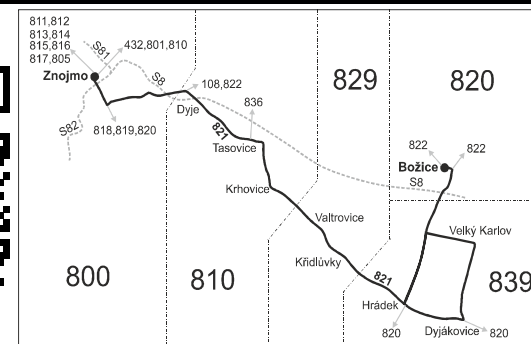

Vysvětlivky:

- ⇒ spoje navazující na linku 821
- (z) zastávka celodenně na znamení
- } spoj jede po jiné trase
- × jede v pracovních dnech
- ⊕ jede v pátek
- ⊕ jede v sobotu
- ⊕ jede v neděli a ve státem uznávané svátky

Šťastnou cestu s IDS JMK

12 nejede 24.12., 25.12. a 31.12.

28 nejede 24.12., 25.12., 14.4., 16.4., 30.4., 7.5., 5.7., 28.10. a 17.11.

29 nejede od 27.12. do 30.12.

37 nejede 24.12., 25.12., 26.12., 14.4., 16.4., 30.4., 7.5., 5.7., 6.7., 28.9., 28.10. a 17.11.

40 nejede 24.12., 14.4., 5.7., 28.9., 28.10. a 17.11.

50 nejede od 23.12. do 2.1., 3.2., od 13.3. do 17.3., 13.4., od 3.7. do 1.9., 26.10. a 27.10.

56 nejede od 23.12. do 2.1. a od 3.7. do 1.9.

68 jede také 14.4., 5.7. a 17.11., nejede 15.4. a 18.11.

84 jede také 13.4., 4.7., 27.9. a 16.11., nejede 14.4. a 17.11.