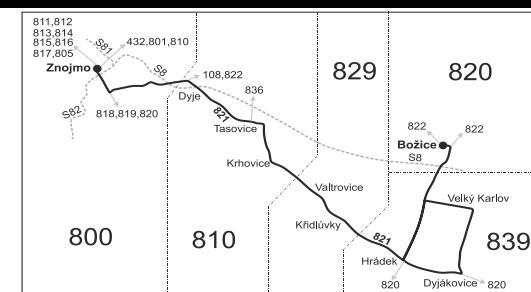

Vysvětlivky:

- ⇒ spoje navazující na linku 821
- (z) zastávka celodenně na znamení
- }

- **37** nejede 28.9., 28.10. a 17.11.
- **50** nejede od 7.8. do 1.9., 26.10. a 27.10.
- **56** nejede od 7.8. do 1.9.
- **68** jede také 17.11., nejede 18.11.
- A pokračuje jako linka 820 do zastávky Hevlín, škola

Šťastnou cestu s IDS JMK