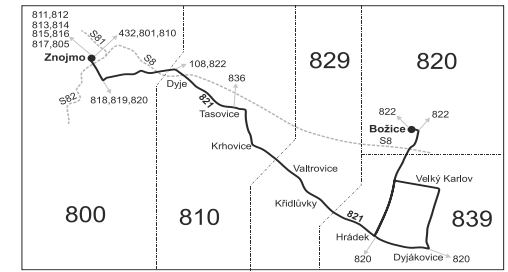

Vysvětlivky:

- ⇒ spoje navazující na linku 821
- (z) zastávka celodenně na znamení
- ⌘ spoj jede po jiné trase
- ⊕ spoj s bezbariérově přístupným vozidlem
- ⌘ jede v pracovních dnech
- ⊙ jede v sobotu
- † jede v neděli a ve státem uznávané svátky
- 37 jede také 31.3., 7.7. a 29.9., nejede 24.12., 30.3., 5.7., 28.9. a 17.11.

- 43 jede také 30.3., 5.7. a 28.9., nejede 31.3., 7.7. a 29.9.
- 46 jede také 24.12., 30.3., 5.7. a 28.9., nejede 31.3., 7.7. a 29.9.
- 50 nejede od 27.12. do 2.1., od 2.2. do 9.2., 29.3., od 2.7. do 31.8., 29.10. a 30.10.
- 56 nejede od 27.12. do 29.12. a od 2.7. do 31.8.
- 57 jede od 27.12. do 29.12. a od 2.7. do 31.8.
- 80 jede jen 24.12.
- A pokračuje jako linka 820 do zastávky Hevlín, škola

Šťastnou cestu s IDS JMK

Vzhledem ke stavebnímu stavu zastávek nelze garantovat bezbariérový nástup do a výstup z vozidla na všech zastávkách.