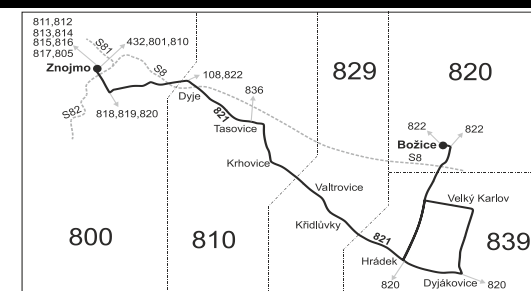

Vysvětlivky:

- ⇒ spoje navazující na linku 821
- (z) zastávka celodenně na znamení
- }
- × spoje jedou po jiné trase
- × jedou v pracovních dnech
- ⊕ jede v sobotu
- † jede v neděli a ve státem uznávané svátky

- 37 nejede 28.9., 28.10. a 17.11.
- 50 nejede od 7.8. do 1.9., 26.10. a 27.10.
- 56 nejede od 7.8. do 1.9.
- 68 jede také 17.11., nejede 18.11.
- A pokračuje jako linka 820 do zastávky Hevlín, škola

Šťastnou cestu s IDS JMK