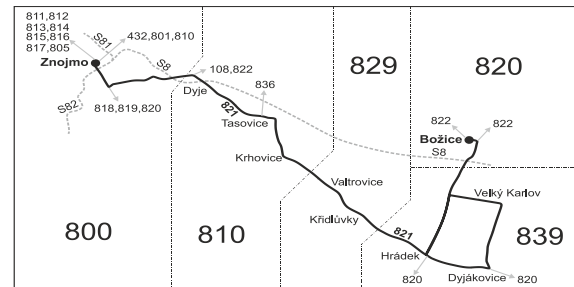

1. **Vysvětlivky:**
2. ⇒ spoje navazující na linku 821
   - (z) zastávka celodenně na znamení
   - ∩ spoj jede po jiné trase
   - ⊗ spoj s bezbariérovým přístupem
   - × jede v pracovních dnech
   - Ⓞ jede v sobotu
   - † jede v neděli a ve státem uznávaných svátcích
   - 10 nejede 24.12. a 31.12.

- 12 nejede 24.12., 25.12. a 31.12.
- 29 nejede od 27.12. do 29.12.
- 37 jede také 31.3., 7.7. a 29.9., nejede 24.12., 30.3., 5.7., 28.9. a 17.11.
- 46 jede také 24.12., 30.3., 5.7. a 28.9., nejede 31.3., 7.7. a 29.9.
- 50 nejede od 27.12. do 2.1., od 2.2. do 9.2., 29.3., od 2.7. do 31.8., 29.10. a 30.10.
- 56 nejede od 27.12. do 29.12. a od 2.7. do 31.8.
- 57 jede od 27.12. do 29.12. a od 2.7. do 31.8.

Vzhledem ke stavebnímu stavu zastávek nelze garantovat bezbariérový nástup do a výstup z vozidla na všech zastávkách.