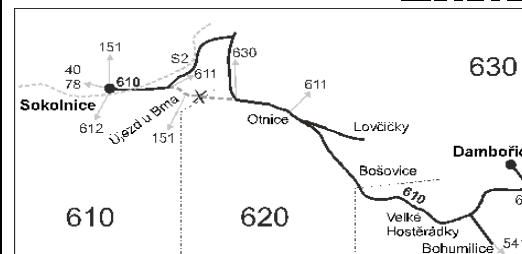

SOBOTA + NEDĚLE									
Číslo spoje:		230	240	232	242	234	204	236	206	238	244
Úsek	Zóna Zastávka	⊕ S	⊕ S	⊕ S	⊕ S	⊕ S	⊕ S	⊕ S	⊕ S	⊕ S	⊕ S
	630 Dambořice	4:22	6:24	7:22	9:22	11:22	13:22	15:22	17:22	19:22	21:22
	630 Dambořice, u pomníku	4:24	6:26	7:24	9:24	11:24	13:24	15:24	17:24	19:24	21:24
	630 Klobouky u Brna, Bohumilice, rozc. (z)	4:29	6:31	7:29	9:29	11:29	13:29	15:29	17:29	19:29	21:29
	⇒ 541 Sakvice			6:42		11:42					
	630 Velké Hostěrádky, ObÚ	4:31	6:33	7:31	9:31	11:31	13:31	15:31	17:31	19:31	21:31
	630 Velké Hostěrádky, u bytovky	4:32	6:34	7:32	9:32	11:32	13:32	15:32	17:32	19:32	21:32
	620 Bošovice, Plaňava	4:36	6:38	7:36	9:36	11:36	13:36	15:36	17:36	19:36	21:36
	620 Bošovice, ObÚ	4:38	6:40	7:38	9:38	11:38	13:38	15:38	17:38	19:38	21:38
	620 Bošovice, u parku	4:39	6:41	7:39	9:39	11:39	13:39	15:39	17:39	19:39	21:39
	620 Otnice, děl.dům	4:44	6:46	7:44	9:44	11:44	13:44	15:44	17:44	19:44	21:44
	620 Otnice, host.u Marků přij.	4:46	6:48	7:46	9:46	11:46	13:46	15:46	17:46	19:46	21:46
	⇒ 630 Hodějice	4:51		6:50		11:55					
	620 Otnice, host.u Marků od.	4:46	6:48	7:46	9:46	11:46	13:46	15:46	17:46	19:46	21:46
	620 Otnice, Na Konci (z)	4:47	6:49	7:47	9:47	11:47	13:47	15:47	17:47	19:47	21:47
	610 Újezd u Brna, MěÚ	4:57	6:59	7:57	9:57	11:57	13:57	15:57	17:57	19:57	21:57
	610 Újezd u Brna, Revoluční (z)	4:58	7:00	7:58	9:58	11:58	13:58	15:58	17:58	19:58	21:58
	610 Sokolnice, žel.st.	5:01	7:03	8:01	10:01	12:01	14:01	16:01	18:01	20:01	22:01
	⇒ 40 Brno	5:09	7:12	8:12	10:12	12:12	14:12	16:12	18:12	20:12	22:15
	⇒ 73 Brno		7:06	8:06	10:06	12:06	14:06	16:06	18:06	20:06	22:11

Vysvětlivky:

1. ⇒ spoje navazující na linku 610
   - (z) zastávka celodenně na znamení
   - } spoj jede po jiné trase
   - Δ spoj s bezbariérově přístupným vozidlem
   - × jede v pracovních dnech
   - ⊕ jede v sobotu
   - † jede v neděli a ve státem uznávané svátky
   - 27 jede také 10.4., 1.5. a 8.5., nejede 11.4., 2.5. a 9.5.
   - 59 nejede 10.4., 1.5. a 8.5., jede také 11.4., 2.5. a 9.5.
2. Vzhledem ke stavebnímu stavu zastávek nelze garantovat bezbariérový nástup do a výstup z vozidla na všech zastávkách.
3. S ze Sokolnic pokračuje po trase linky 73 na zastávku Brno, Slatina, závod

Šťastnou cestu s IDS JMK