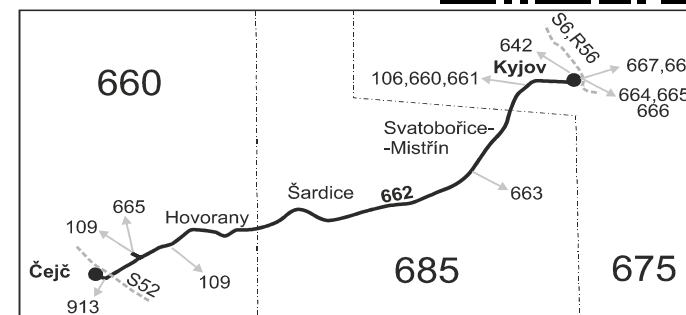

PRACOVNÍ DNY				SOBOTA + NEDĚLE						
Číslo spoje:		83	15	85	17	201	251	253	203	255	205	207
Úsek	Zóna Zastávka	✕	✕ ♿	✕	✕ ♿	Ⓢ† ♿	Ⓢ†	Ⓢ†	Ⓢ† ♿	Ⓢ†	Ⓢ† ♿	Ⓢ† ♿
	675 Kyjov, aut.st.	18:36	20:36	21:36	22:37	6:46	8:46	12:46	14:46	16:46	18:46	22:37
	675 Kyjov, nem. kříž.	18:38	20:38	21:38	22:39	6:48	8:48	12:48	14:48	16:48	18:48	22:39
	685 Svatobořice-Mistřín, textilka	18:45	20:45	21:45	22:45	6:55	8:55	12:55	14:55	16:55	18:55	22:45
	685 Svatobořice-Mistřín, rest.	18:47	20:47	21:47	22:47	6:57	8:57	12:57	14:57	16:57	18:57	22:47
	685 Svatobořice-Mistřín, kult.dům	18:49	20:49	21:49	22:49	6:59	8:59	12:59	14:59	16:59	18:59	22:49
	685 Svatobořice-Mistřín, škola	18:50	20:50	21:50	22:50	7:00	9:00	13:00	15:00	17:00	19:00	22:50
	685 Svatobořice-Mistřín, Mistřín	18:52	20:52	21:52	22:52	7:02	9:02	13:02	15:02	17:02	19:02	22:52
	685 Šardice, Padělky (z)	18:54	20:54	21:54	22:54	7:04	9:04	13:04	15:04	17:04	19:04	22:54
	685 Šardice, ZD (z)	18:55	20:55	21:55	22:55	7:05	9:05	13:05	15:05	17:05	19:05	22:55
	685 Šardice, u kapličky	18:56	20:56	21:56	22:56	7:06	9:06	13:06	15:06	17:06	19:06	22:56
	685 Šardice	18:57	20:57	21:57	22:57	7:07	9:07	13:07	15:07	17:07	19:07	22:57
	660 Hovorany, důl (z)	19:00	21:00	22:00	23:00	7:10	9:10	13:10	15:10	17:10	19:10	23:00
	660 Hovorany, kostel	19:02	21:02	22:02	23:02	7:12	9:12	13:12	15:12	17:12	19:12	23:02
	660 Hovorany, škola	19:04	21:04	22:04	23:04	7:14	9:14	13:14	15:14	17:14	19:14	23:04
	660 Hovorany, zdrav.stř.	19:05	21:05	22:05	23:05	7:15	9:15	13:15	15:15	17:15	19:15	23:05
	660 Čejč, nám.	19:07	21:07	22:07	23:07	7:17	9:17	13:17	15:17	17:17	19:17	23:07
	⇒ 109 Klobouky, Brno									40 17:20	40 19:20	
	⇒ 109 Mutěnice, Hodonín	19:21		22:21	23:21	7:20	9:20	13:20	15:20	17:20	19:20	
	⇒ 913 Čejkovice, Hodonín					7:24	9:24	13:24		17:24	19:24	
	660 Čejč, žel.st.	19:09	21:09		23:09