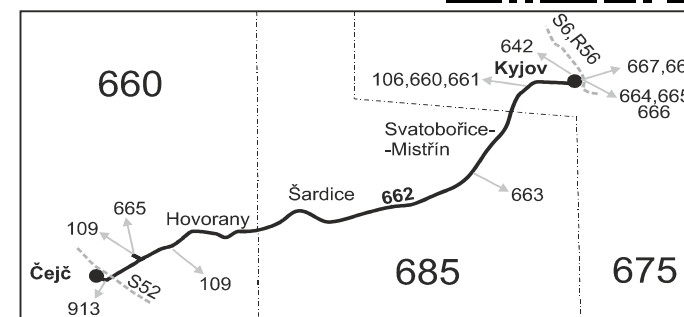

PRACOVNÍ DNY			SOBOTA + NEDĚLE							
Číslo spoje:		82	18	84	202	252	254	204	256	206	208	
Úsek	Zóna	Zastávka	⌘	⌘ ♿	Ⓢ	Ⓢ	Ⓢ	Ⓢ	Ⓢ	Ⓢ	Ⓢ	
		660 Čejč, žel.st.	20:46	21:41								
		660 Čejč, nám.	20:51	21:46	22:51	4:41	6:41	10:41	12:41	14:41	16:41	20:48
		660 Hovorany, zdrav.stř.	20:53	21:48	22:53	4:43	6:43	10:43	12:43	14:43	16:43	20:50
		660 Hovorany, škola	20:55	21:50	22:55	4:45	6:45	10:45	12:45	14:45	16:45	20:52
		660 Hovorany, kostel	20:57	21:52	22:57	4:47	6:47	10:47	12:47	14:47	16:47	20:54
		660 Hovorany, důl (z)	20:59	21:54	22:59	4:49	6:49	10:49	12:49	14:49	16:49	20:56
		685 Šardice	21:02	21:57	23:02	4:52	6:52	10:52	12:52	14:52	16:52	20:59
		685 Šardice, u kapličky	21:03	21:58	23:03	4:53	6:53	10:53	12:53	14:53	16:53	21:00
		685 Šardice, ZD (z)	21:04	21:59	23:04	4:54	6:54	10:54	12:54	14:54	16:54	21:01
		685 Šardice, Padělký (z)	21:05	22:00	23:05	4:55	6:55	10:55	12:55	14:55	16:55	21:02
		685 Svatobořice-Mistřín, Mistřín	21:07	22:02	23:07	4:57	6:57	10:57	12:57	14:57	16:57	21:04
		⇒ 663 Dubňany, Hodonín	21:18			5:13	7:23	11:23	13:18			
		685 Svatobořice-Mistřín, škola	21:08	22:03	23:08	4:58	6:58	10:58	12:58	14:58	16:58	21:05
		685 Svatobořice-Mistřín, kult.dům	21:10	22:05	23:10	5:00	7:00	11:00	13:00	15:00	17:00	21:06
		685 Svatobořice-Mistřín, rest.	21:12	22:07	23:12	5:02	7:02	11:02	13:02	15:02	17:02	21:07
		685 Svatobořice-Mistřín, textilka	21:14	22:09		5:04	7:04	11:04	13:04	15:04	17:04	21:09
		675 Kyjov, nem. křiž.	21:20	22:15		5:10	7:10	11:10	13:10	15:10	17:10	21:15
		⇒ 660 Sobůlky, Dambořice		22:40								
		⇒ 661 Želetice, Násedlovice		22:40								
		675 Kyjov, aut.st.	21:23	22:18		5:13	7:13	11:13	13:13	15:13	17:13	21:18
		⇒ R56 Brno										
		⇒ S6 Brno				5:22	7:23	11:23	13:23	15:23	17:23	
		⇒ 665 Bzenec, Strážnice	21:30	22:40								
		⇒ 666 Žeravice, Osvětimany		22:37								
		⇒ 667 Kostelec, Moravany		22:37								

Vysvětlivky:

1. ⇒ spoje navazující na linku 662
   - (z) zastávka celodenně na znamení
   - ♿ spoj s bezbariérově přístupným vozidlem
   - ⌘ jede v pracovních dnech
   - Ⓢ jede v sobotu
   - † jede v neděli a ve státem uznávané svátky
2. Vzhledem ke stavebnímu stavu zastávek nelze garantovat bezbariérový nástup do a výstup z vozidla na všech zastávkách.
3. K pokračuje jako linka 666 do zastávky Kyjov, žel. st.

Šťastnou cestu s IDS JMK