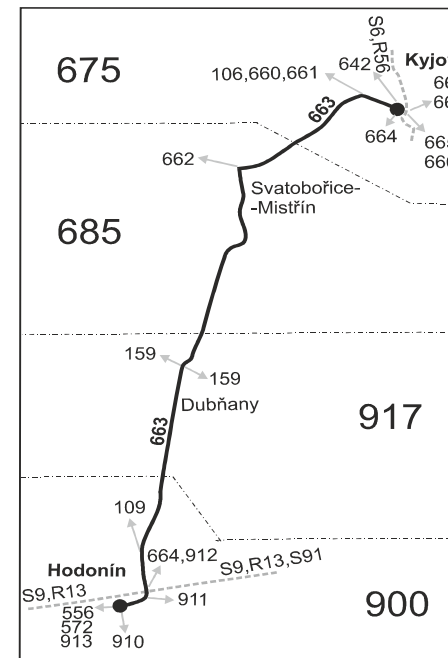

Číslo spoje:		452	402	404	342	406	408	410	420	412	456	414	458	416	418				
Úsek	Zóna	Zastávka	Ⓢ	Ⓢ	Ⓢ	Ⓢ	Ⓢ	Ⓢ	Ⓢ	Ⓢ	Ⓢ	Ⓢ	Ⓢ	Ⓢ	Ⓢ				
	675	Kyjov, aut.st.	odj.	4:57	6:17	7:07				11:07				13:02	15:27		18:15	20:17	
	675	Kyjov, nem. křiž.		4:59	6:19	7:09				11:09				13:04	15:29		18:17	20:19	
	685	Svatobořice-Mistřín, textilka		5:06	6:26	7:16				11:16				13:11	15:36		18:24	20:26	
	685	Svatobořice-Mistřín, rest.		5:08	6:28	7:18				11:18				13:13	15:38		18:26	20:28	
	685	Svatobořice-Mistřín, kult.dům		5:10	6:30	7:20				11:20				13:15	15:40		18:28	20:30	
	685	Svatobořice-Mistřín, škola		5:11	6:31	7:21				11:21				13:16	15:41		18:29	20:31	
	685	Svatobořice-Mistřín, Mistřín		5:13	6:33	7:23				11:23				13:18	15:43		18:31	20:33	
	685	Svatobořice-Mistřín, mlýn (z)		5:14	6:34	7:24				11:24				13:19	15:44		18:32	20:34	
	685	Milotice, rozc. (z)		5:16	6:36	7:26				11:26				13:21	15:46		18:34	20:36	
	917	Dubňany, kemp Josef (z)		5:18	6:38	7:28				11:28				13:23	15:48		18:36	20:38	
	917	Dubňany, obch.dům		5:21	6:41	7:31				11:31				13:26	15:51		18:39	20:41	
	917	Dubňany, kostel		4:53						8:48	10:23			13:03			16:53	18:40	21:13
	917	Dubňany, nám.		4:55						8:50	10:25			13:05			16:55	18:42	21:15
	917	Dubňany, školka		4:57						8:52	10:27			13:07			16:57	18:44	21:17
	917	Dubňany, kaplička		4:59						8:54	10:29			13:09			16:59	18:46	21:19
	917	Dubňany, pivnice		5:01						8:56	10:31			13:11			17:01	18:48	21:21
	917	Dubňany, u mlýna		5:03	5:23	6:43	7:33	8:58	10:33	11:33	13:13	13:28	15:53	17:03	18:50	20:43	21:23		
	917	Dubňany, škola		5:04	5:24	6:44	7:34	8:59	10:34	11:34	13:14	13:29	15:54	17:04	18:51	20:44	21:24		
	900	Hodonín, STS		5:08	5:28	6:48	7:38	9:03	10:38	11:38	13:18	13:33	15:58	17:08	18:55	20:48	21:28		
	900	Hodonín, Brněnská		5:10	5:30	6:50	7:40	9:05	10:40	11:40	13:20	13:35	16:00	17:10	18:57	20:50	21:30		
	900	Hodonín, aut.nádr.		5:13	5:33	6:53	7:43	9:08	10:43	11:43	13:23	13:38	16:03	17:13	19:00	20:53	21:33		
		⇒ R13 Moravský Písek, Staré Město		Ⓢ 7:43							13:43								
		⇒ S9 Břeclav			7:08					11:08							19:08	21:08	
		⇒ 556 Prušánky, Podivín		5:57						11:57									
		⇒ 913 Čejkovice, Čejc				7:52				11:52									

Vysvětlivky:

- ⇒ spoje navazující na linku 663
- (z) zastávka celodenně na znamení
- ∩ spoj jede po jiné trase
- Ⓢ spoj s bezbariérově přístupným vozidlem
- Ⓢ jede v sobotu
- † jede v neděli a ve státem uznávané svátky

Šťastnou cestu s IDS JMK

27 jede také 10.4., 1.5. a 8.5., nejede 11.4., 2.5. a 9.5.

Vzhledem ke stavebnímu stavu zastávek nelze garantovat bezbariérový nástup do a výstup z vozidla na všech zastávkách.