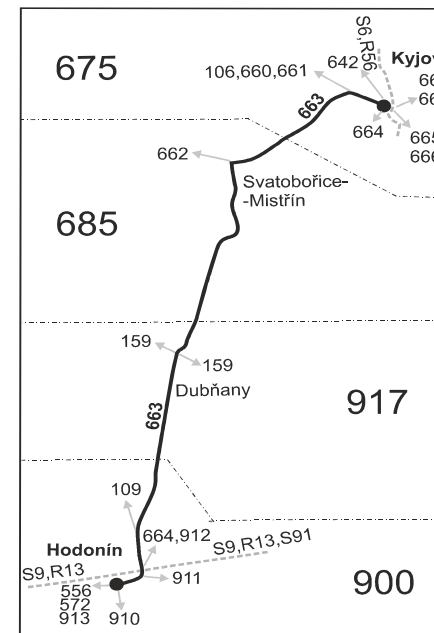

Číslo spoje:		401	341	403	405	407	409	417	453	411	455	413	361	415	457	
Úsek	Zóna	Zastávka	Ⓞ†	Ⓞ†	Ⓞ†	Ⓞ†	Ⓞ†	Ⓞ†	Ⓞ†	Ⓞ†	Ⓞ†	Ⓞ†	Ⓞ†	Ⓞ†	Ⓞ†	
900	Hodonín, aut.nádr.		5:05	6:14	6:47	9:17	10:14	12:24	12:37	14:34	16:17	17:10	18:29	19:34	20:52	22:32
900	Hodonín, Brněnská		5:07	6:17	6:50	9:20	10:17	12:27	12:40	14:37	16:20	17:12	18:32	19:37	20:55	22:35
900	Hodonín, STS		5:09	6:19	6:52	9:22	10:19	12:29	12:42	14:39	16:22	17:14	18:34	19:39	20:57	22:37
917	Dubňany, škola		5:13	6:23	6:56	9:26	10:23	12:33	12:46	14:43	16:26	17:17	18:38	19:43	21:01	22:41
917	Dubňany, u mlýna		5:14	6:24	6:57	9:27	10:24	12:34	12:47	14:44	16:27	17:18	18:39	19:44	21:02	22:42
917	Dubňany, pivnice				6:59	9:29			12:49		16:29		18:41		21:04	22:44
917	Dubňany, kaplička				7:01	9:31			12:51		16:31		18:43		21:06	22:46
917	Dubňany, školka				7:03	9:33			12:53		16:33		18:45		21:08	22:48
917	Dubňany, nám.				7:05	9:35			12:55		16:35		18:47		21:10	22:50
917	Dubňany, kostel				7:07	9:37			12:57		16:37		18:49		21:12	22:52
917	Dubňany, obch.dům		5:16	6:26			10:26	12:36		14:46		17:20		19:46		
917	Dubňany, kemp Josef (z)		5:18	6:28			10:28	12:38		14:48		17:22	18:53	19:48		
685	Milotice, rozc. (z)		5:20	6:30			10:30	12:40		14:50		17:24	18:55	19:50		
685	Svatobořice-Mistřín, mlýn (z)		5:22	6:32			10:32	12:42		14:52		17:26	18:57	19:52		
685	Svatobořice-Mistřín, Mistřín		5:24	6:34			10:34	12:44		14:54		17:28	18:59	19:54		
	⇒ 662 Sardice, Čejč			7:02				13:02					19:02			
685	Svatobořice-Mistřín, škola		5:25	6:35			10:35	12:45		14:55		17:29	19:00	19:55		
685	Svatobořice-Mistřín, kult.dům		5:27	6:37			10:37	12:47		14:57		17:30	19:02	19:57		
685	Svatobořice-Mistřín, rest.		5:29	6:39			10:39	12:49		14:59		17:31	19:04	19:59		
685	Svatobořice-Mistřín, textilka		5:31	6:41			10:41	12:51		15:01		17:33	19:06	20:01		
675	Kyjov, nem. křiž.		5:37	6:47			10:47	12:57		15:07		17:39	19:12	20:07		
675	Kyjov, aut.st.		5:40	6:50			10:50	13:00		15:10		17:42	19:15	20:10		
	⇒ 106 Zarošice, Brno													20:26		
	⇒ 642 Ždánice, Bučovice							13:11								

Vysvětlivky:

- ⇒ spoje navazující na linku 663
- (z) zastávka celodenně na znamení
- ∩ spoj jede po jiné trase
- ♿ spoj s bezbariérově přístupným vozidlem
- Ⓞ jede v sobotu
- † jede v neděli a ve státem uznávané svátky

Šťastnou cestu s IDS JMK

Vzhledem ke stavebnímu stavu zastávek nelze garantovat bezbariérový nástup do a výstup z vozidla na všech zastávkách.