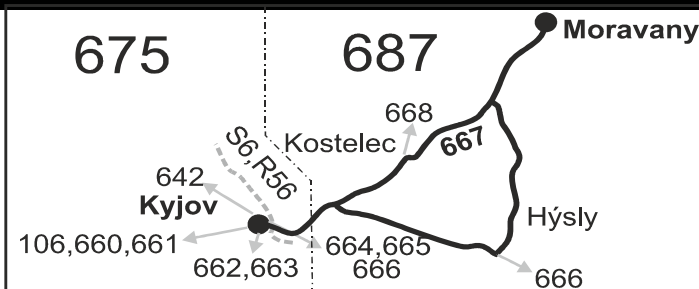

- 10 nejede 24.12. a 31.12.
- 16 jede také 31.12., nejede 24.12.
- 17 jede také 31.12.
- 28 nejede 24.12., 25.12., 10.4., 12.4., 1.5., 8.5., 5.7. a 27.9.

Šťastnou cestu s IDS JMK

50 nejede od 23.12. do 3.1., 31.1., od 17.2. do 21.2., 9.4., od 1.7. do 31.8., 29.10. a 30.10.

56 nejede od 23.12. do 3.1. a od 1.7. do 31.8.

66 nejede 24.12., 10.4., 1.5., 8.5., 6.7., 28.10. a 17.11.

67 jede také 24.12., 31.12., 10.4., 1.5., 8.5., 6.7., 28.10. a 17.11.

Vzhledem ke stavebnímu stavu zastávek nelze garantovat bezbariérový nástup do a výstup z vozidla na všech zastávkách.