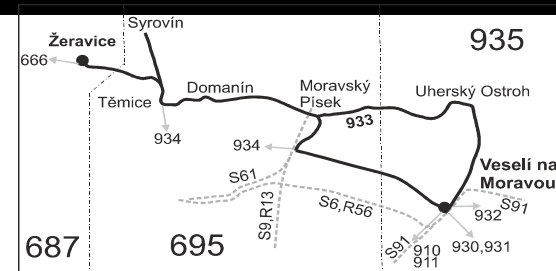

Vysvětlivky:

- ⇒ spoje navazující na linku 933
- (z) zastávka celodenně na znamení
- }

- 35 nejede 10.4., 12.4., 1.5., 8.5., od 5.7. do 30.8. a 27.9.
- 50 nejede 9.4. a od 1.7. do 31.8.
- 56 nejede od 1.7. do 31.8.