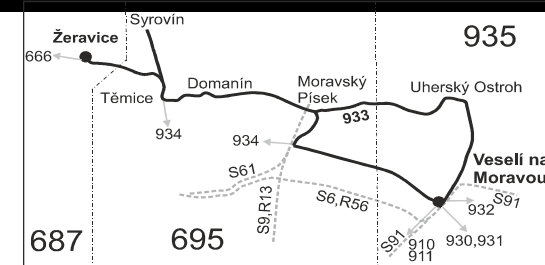

Vysvětlivky:

- ⇒ spoje navazující na linku 933
- (z) zastávka celodenně na znamení
- ⌋ spoj jede po jiné trase
- ♿ spoj s bezbariérově přístupným vozidlem
- ⊗ jede v pracovních dnech
- ⊗ jede v sobotu
- ⊕ jede v neděli a ve státem uznávané svátky

- 35** nejede 10.4., 12.4., 1.5., 8.5., od 5.7. do 30.8. a 27.9.
- 50** nejede 9.4. a od 1.7. do 31.8.
- 51** jede 9.4. a od 1.7. do 31.8.
- P z Domanína pokračuje jako linka 934 přes Těmice a Bzenec do Moravského Písku, kolonie

Šťastnou cestu s IDS JMK

Vzhledem ke stavebnímu stavu zastávek nelze garantovat bezbariérový nástup do a výstup z vozidla na všech zastávkách.

VÝLUKOVÝ JÍZDNÍ ŘÁD (Svatobořice-Mistřín)

933

Žeravice - Syrovín - Domanín - Moravský Písek - Veselí nad Moravou